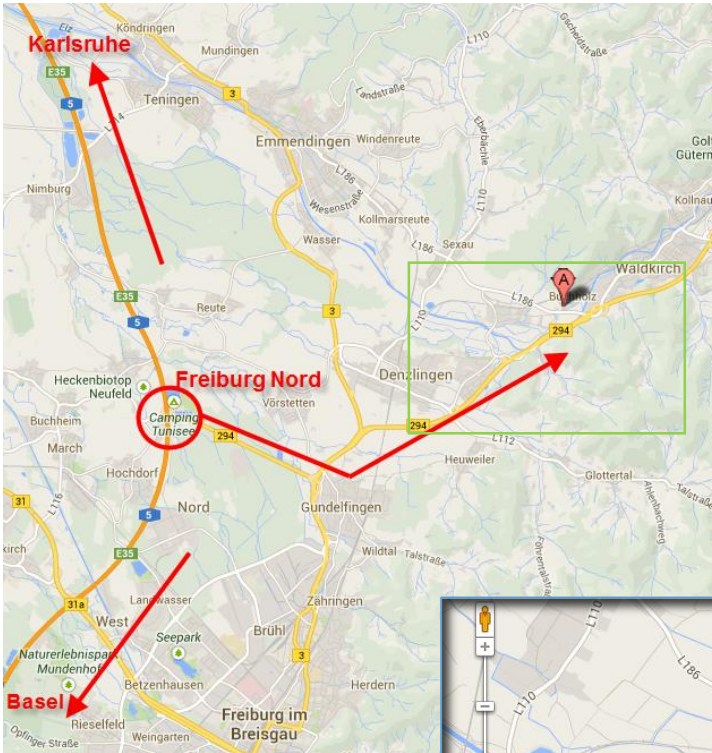

Anfahrtsbeschreibung

2013928-az

Navi: 48.083584,7.932319

Autobahn A5

Ausfahrt Freiburg Nord

Richtung Waldkirch/Emmendingen

Weiter auf der B294 rechts halten nach Waldkirch, Ausfahrt Waldkirch West (vor Tunnel)